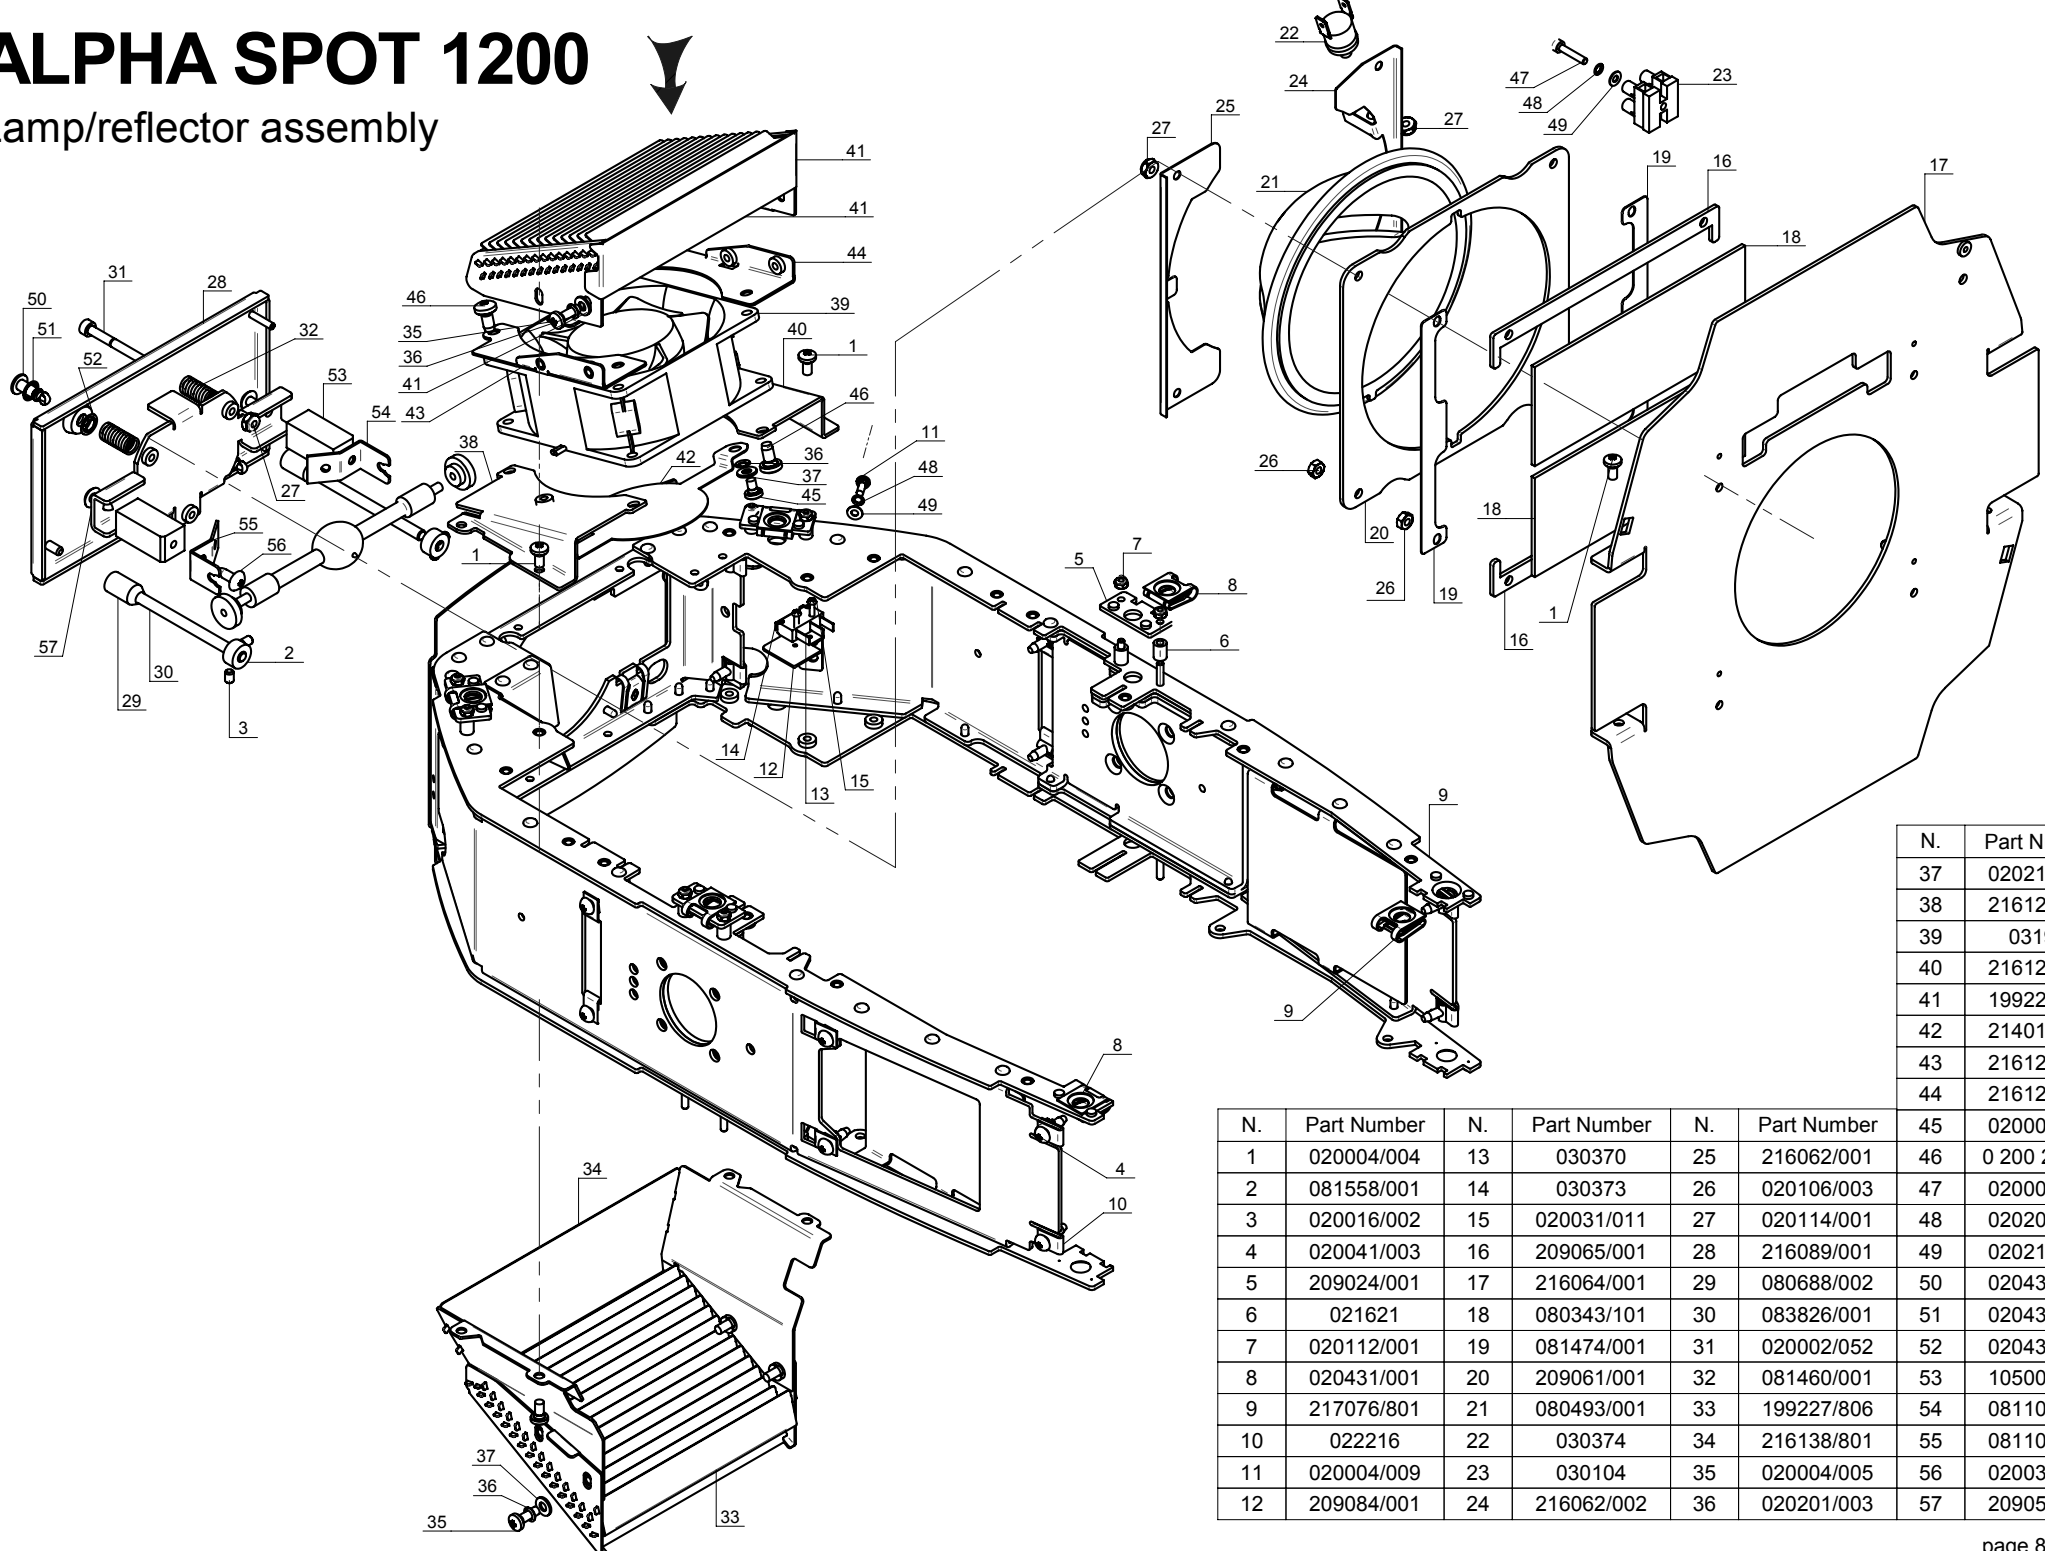

Yoke assembly
ALPHA SPOT 1200

ALPHA SPOT 1200

Head assembly

N.	Part Number
1	218004/801
2	217005/801
3	022217
4	080641/002
5	081483/001
6	020210/001
7	020201/009
8	020002/013
9	020002/053
10	199227/804
11	217128/001
12	020033/007
13	209102/001
14	216136/001
15	020101/002
16	216122/001
17	216140/801
18	216129/001
19	020436
20	020435
21	020201/002
22	020210/005
23	020002/002
24	217002/801
25	020041/003
26	217006/801
27	020004/004
28	217037/801
29	020031/001
30	209091/001
31	080602/002
32	699141/012
33	699141/011
34	030066

ALPHA SPOT 1200

Lamp/reflector assembly

N.	Part Number
37	020210/007
38	216123/001
39	031934
40	216123/002
41	199227/805
42	214019/001
43	216124/001
44	216124/002

N.	Part Number	N.	Part Number	N.	Part Number	N.	Part Number
1	020004/004	13	030370	25	216062/001	45	020004/012
2	081558/001	14	030373	26	020106/003	46	0 200 25/009
3	020016/002	15	020031/011	27	020114/001	47	020002/005
4	020041/003	16	209065/001	28	216089/001	48	020201/002
5	209024/001	17	216064/001	29	080688/002	49	020210/005
6	021621	18	080343/101	30	083826/001	50	020430/001
7	020112/001	19	081474/001	31	020002/052	51	020433/001
8	020431/001	20	209061/001	32	081460/001	52	020432/001
9	217076/801	21	080493/001	33	199227/806	53	105006/001
10	022216	22	030374	34	216138/801	54	081101/002
11	020004/009	23	030104	35	020004/005	55	081101/004
12	209084/001	24	216062/002	36	020201/003	56	020032/001
						57	209056/001