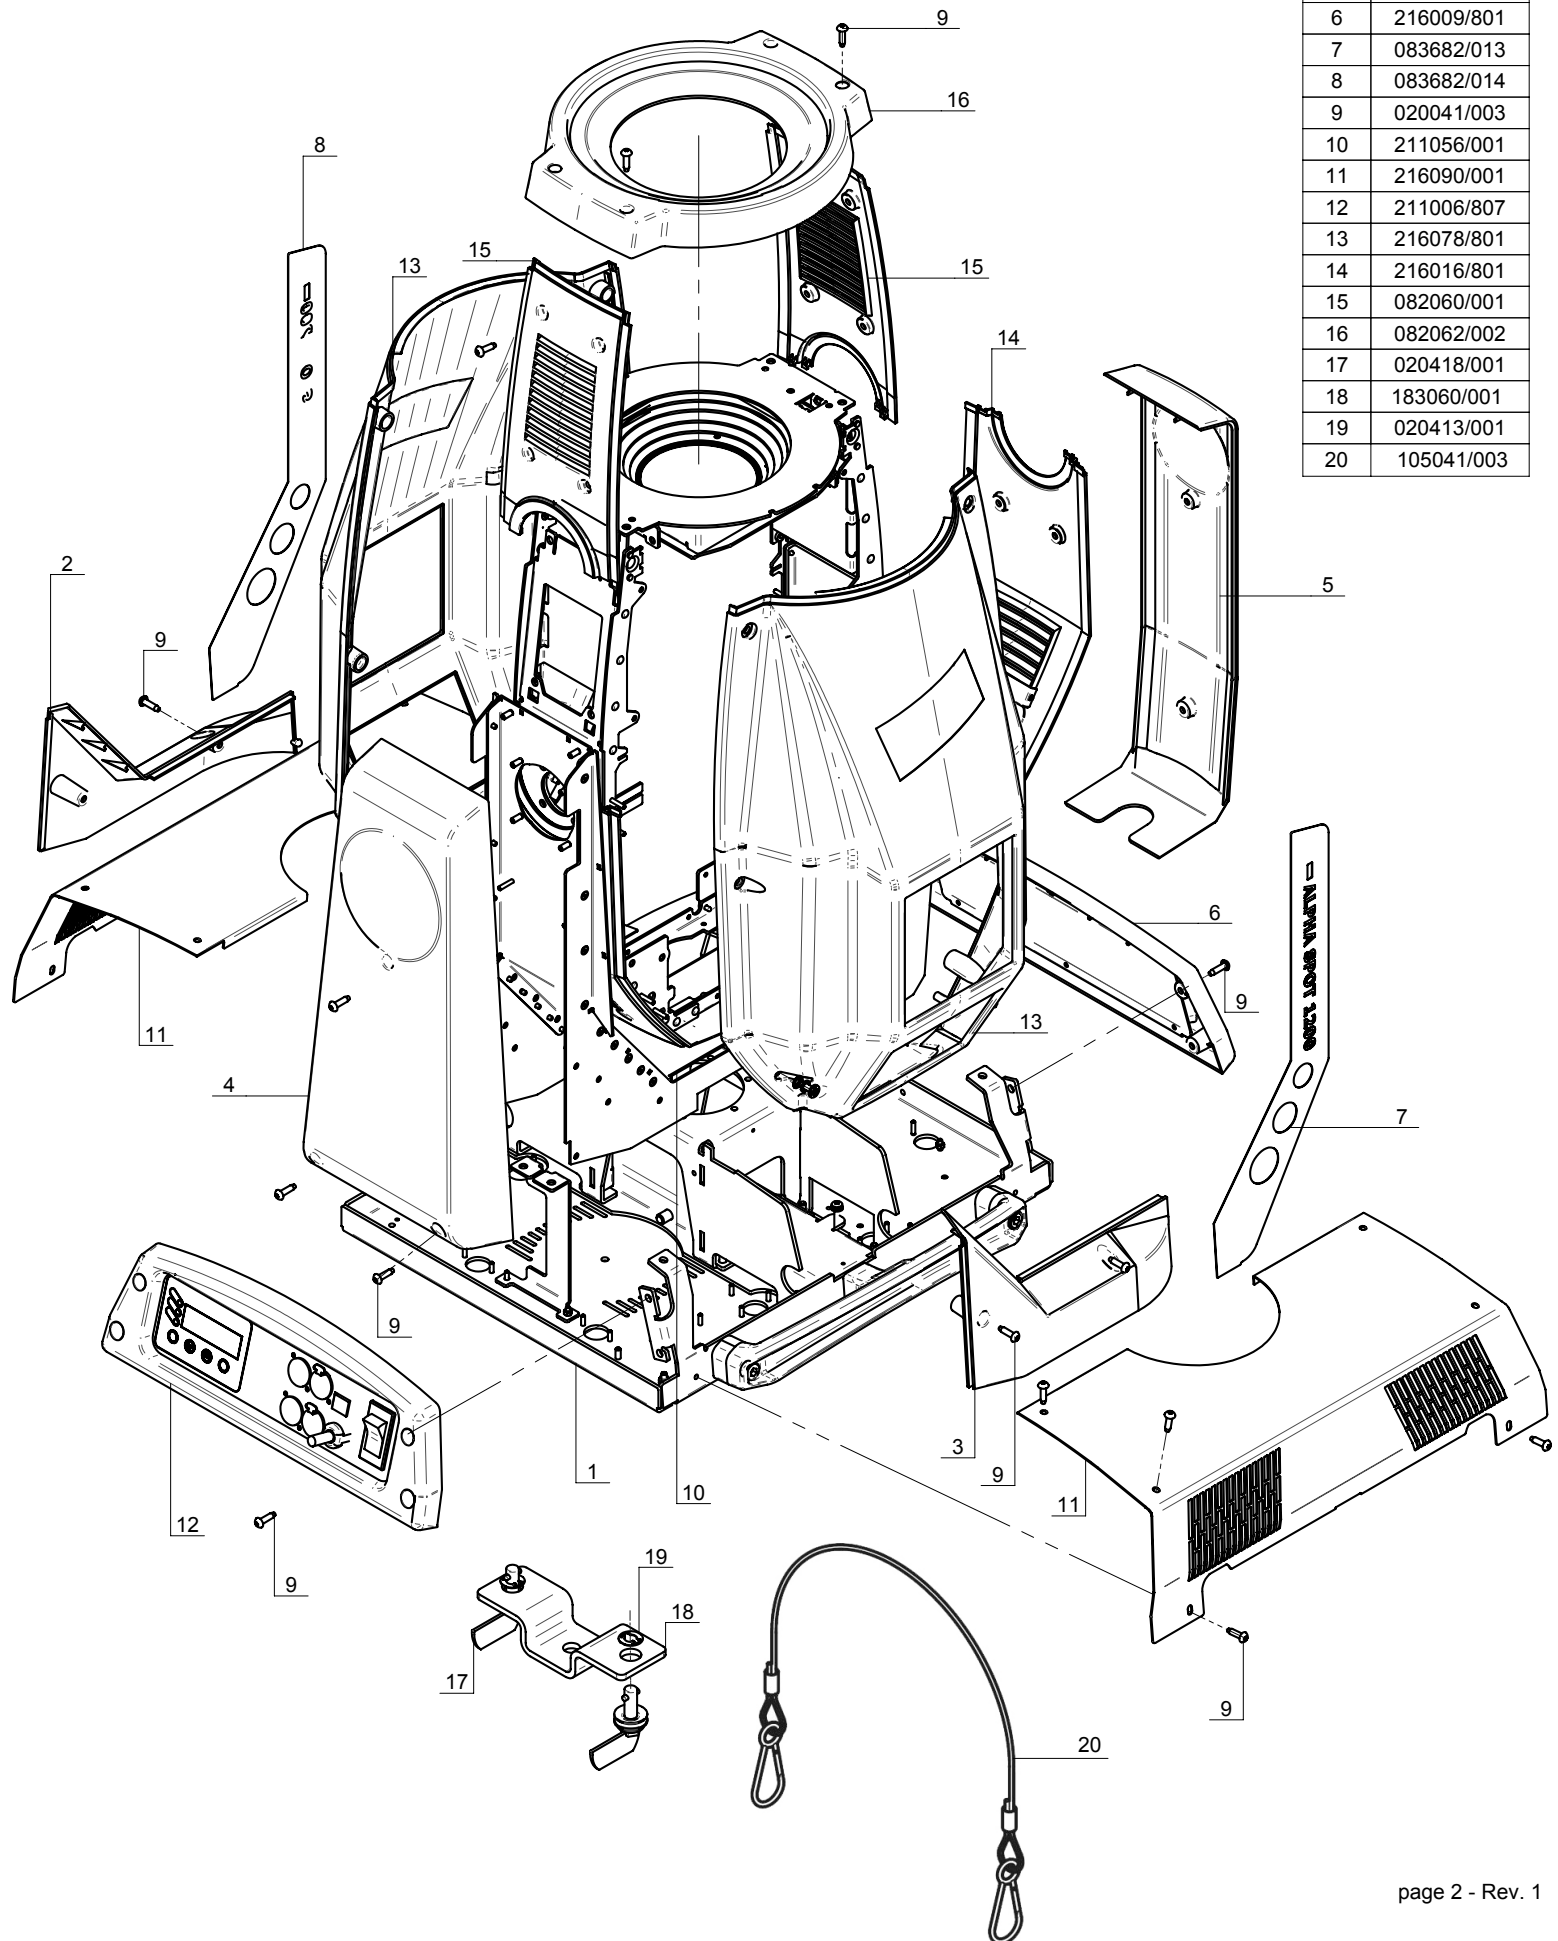

SPARE PARTS

Rev. 1 - 07/06

INDEX

Case	2
Base assembly (part 1)	3
Base assembly (part 2)	4
Control panel assembly	5
Yoke assembly	6
Head assembly	7
Lamp/reflector assembly	8
Colour mixing assembly Dimmer assembly	9
Gobo/colour wheels assembly Strobe blade assembly	10
Iris/animation disk assembly	11
Focus/zoom assembly Effect wheel assembly	12

ALPHA SPOT 1200

Case

N.	Part Number
1	211000/809
2	082066/001
3	082066/002
4	082058/001
5	082057/001
6	216009/801
7	083682/013
8	083682/014
9	020041/003
10	211056/001
11	216090/001
12	211006/807
13	216078/801
14	216016/801
15	082060/001
16	082062/002
17	020418/001
18	183060/001
19	020413/001
20	105041/003

ALPHA SPOT 1200

Base assembly (part 1)

N.	Part Number	N.	Part Number
1	211074/003	13	021214
2	211088/002	14	022216
3	211088/003	15	020008/010
4	211081/001	16	020002/010
5	082063/001	17	020001/010
6	031745	18	020005/012
7	031858	19	020212/001
8	030372	20	020101/003
9	031852	21	020101/002
10	031853	22	020101/001
11	031854	23	217091/001
12	083681/001	24	020210/005
		25	020212/007
		26	020210/001
		27	020210/007
		28	020 020/001
		29	0 202 02/001
		30	211091/002
		31	211051/002
		32	020412/001
		33	183133/001
		34	020201/003
		35	020004/006
		36	020031/005
		37	020031/015
		38	021621
		39	031860
		40	216125/001
		41	216048/001
		42	083503/001
		43	031905
		44	210039/002
		45	216050/001
		46	030120
		47	031746
		48	030331